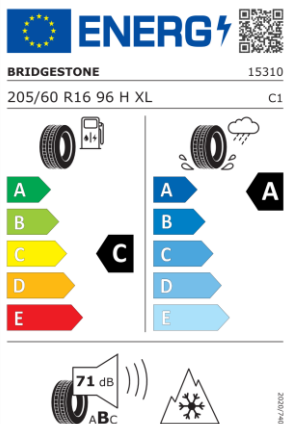

# sada pro MG5 – 16“

pneumatika 205/60 R16 96H XL

sada se snímači TPMS a pneumatikou BRIDGESTONE BLIZZAK LM005

**28 982 Kč s DPH**

obj. číslo: MGWBR2366HL / R

[odkaz na energetický štítek](#)

*kola jsou včetně středové krytky MG*