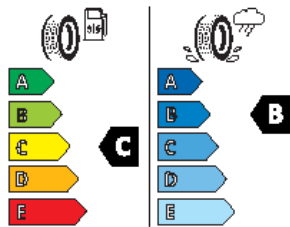

sada se snímači TPMS a pneumatikou NOKIAN SNOWPROOF P

44 978 Kč s DPH

obj. číslo: MGWNK2458VL / R

[odkaz na energetický štítek](#)

kola jsou bez středové krytky MG, možné objednat - 10391107

Nokian T431246

235/45R18 98 V XL CI