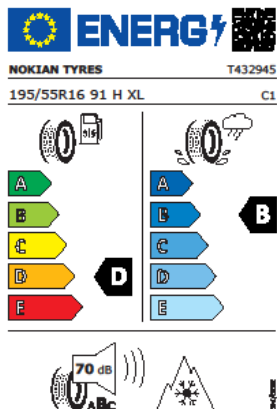

# sada pro MG3 – 16“

pneumatika 195/55 R16 91H

sada se snímači TPMS a pneumatikou NOKIAN SNOWPROOF 1

**30 981 Kč s DPH**

obj. číslo: **MGWNK2436HL / R**

[odkaz na energetický štítek](#)

kola jsou bez středové krytky MG, možné objednat - 10391107