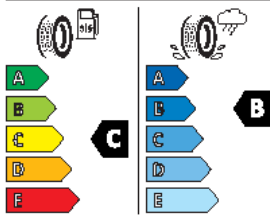

# sada pro MG ZS – 17“

pneumatika 215/55 R17 98H XL

sada se snímači TPMS a pneumatikou NOKIAN SNOWPROOF 2

**36 978 Kč s DPH**

obj. číslo: MGWNK2477HL / R

NOKIAN TYRES T432829

215/55R17 98 H XL C1

[odkaz na energetický štítek](#)