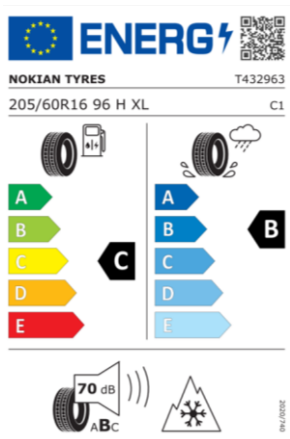

# sada pro MG4 – 16“

pneumatika 205/60 R16 96H XL

sada se snímači TPMS a pneumatikou NOKIAN SNOWPROOF 1

**28 982 Kč s DPH**

obj. číslo: **MGWNK2456HL / R**

[odkaz na energetický štítek](#)

*kola jsou včetně středové krytky MG*