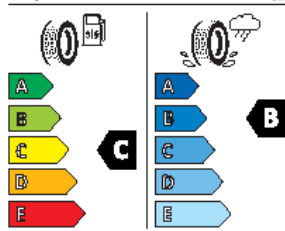

# sada pro MG ZS – 16“

pneumatika 205/60 R16 96H XL

sada se snímači TPMS a pneumatikou NOKIAN SNOWPROOF 2

**28 982 Kč s DPH**

obj. číslo: **MGWNK2416HL / R**

[odkaz na energetický štítek](#)

kola jsou bez středové krytky MG, možné objednat - **10391106**