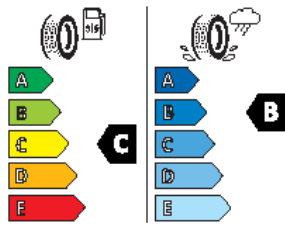

NOKIAN TYRES T432825
205/60R16 96 H XL C1