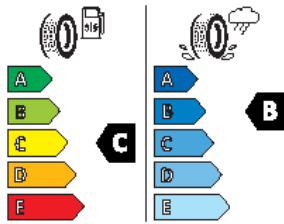

# sada pro MG HS – 17“

pneumatika 215/60 R17 96H

sada se snímači TPMS a pneumatikou SNOWPROOF 2

**36 978 Kč s DPH**

obj. číslo: **MGWNK2447HL / R**

[odkaz na energetický štítek](#)

kola jsou bez středové krytky MG, možné objednat - 10391106