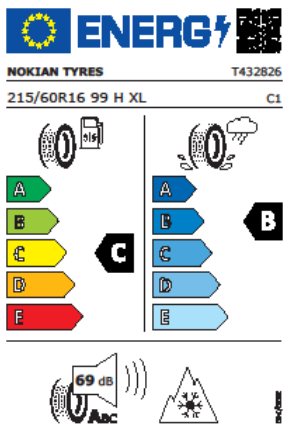

# sada pro MG ZS – 16“

pneumatika 215/60 R16 99H XL

sada se snímači TPMS a pneumatikou NOKIAN SNOWPROOF 2

**30 981 Kč s DPH**

obj. číslo: MGWNK2476HL / R

[odkaz na energetický štítek](#)

kola jsou bez středové krytky MG, možné objednat - 10391107