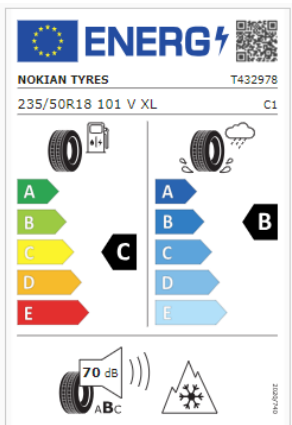

# sada pro MG HS – 18“

pneumatika 235/50 R18 101V XL

sada se snímači TPMS a pneumatikou NOKIAN SNOWPROOF 1

**44 978 Kč s DPH**

obj. číslo: MGWNK2448VL / R

[odkaz na energetický štítek](#)

*kola jsou včetně středové krytky MG*