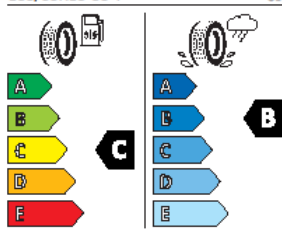

# sada pro MG3 – 15“

pneumatika 185/65 R15 88 T

sada se snímači TPMS a pneumatikou NOKIAN SNOWPROOF 2

**22 980 Kč s DPH**

obj. číslo: MGWNK2435TL / R

[odkaz na energetický štítek](#)

kola jsou bez středové krytky MG, možné objednat - 10391107